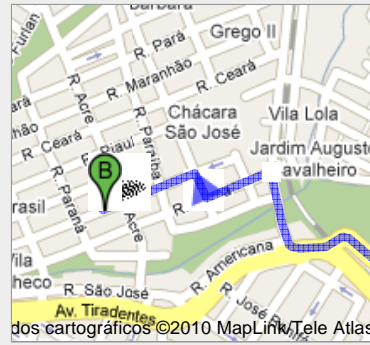

Rota para R. Pernambuco, 478 - Vila Grego,
Santa Bárbara D Oeste - SP, 13451-074
1,2 km – aprox. 3 minutos

ACESSO DA ROMI MATRIZ AO MAICI'S PLACE - LOCAL DO LEILÃO

Indústria Romi S/A
Av. Pérola Byngton, 56 - Santa Bárbara D'Oeste
- SP, 13453-000 - (0xx)19 3455-2545

1. Siga na direção **noroeste** na **Av. Pérola Byngton** em direção à **Av. dos Bandeirantes**
Cerca de 1 min

ir por 0,5 km
total 0,5 km

2. Na rotatória, pegue a **1ª** saída para a rampa de acesso à **Av. da Saudade**

ir por 33 m
total 0,5 km

3. Vire à **direita** na **Av. da Saudade**

ir por 0,2 km
total 0,7 km

4. Vire à **esquerda** na **R. Bahia**

ir por 0,2 km
total 0,9 km

5. Pegue a segunda à **direita** em **R. Alagoas**

ir por 71 m
total 1,0 km

6. Pegue a primeira **à esquerda** para pegar a **R. Pernambuco**
O destino estará à esquerda
Cerca de 1 min

ir por 0,3 km
total 1,2 km

R. Pernambuco, 478 - Vila Grego, Santa Bárbara D Oeste - SP, 13451-074