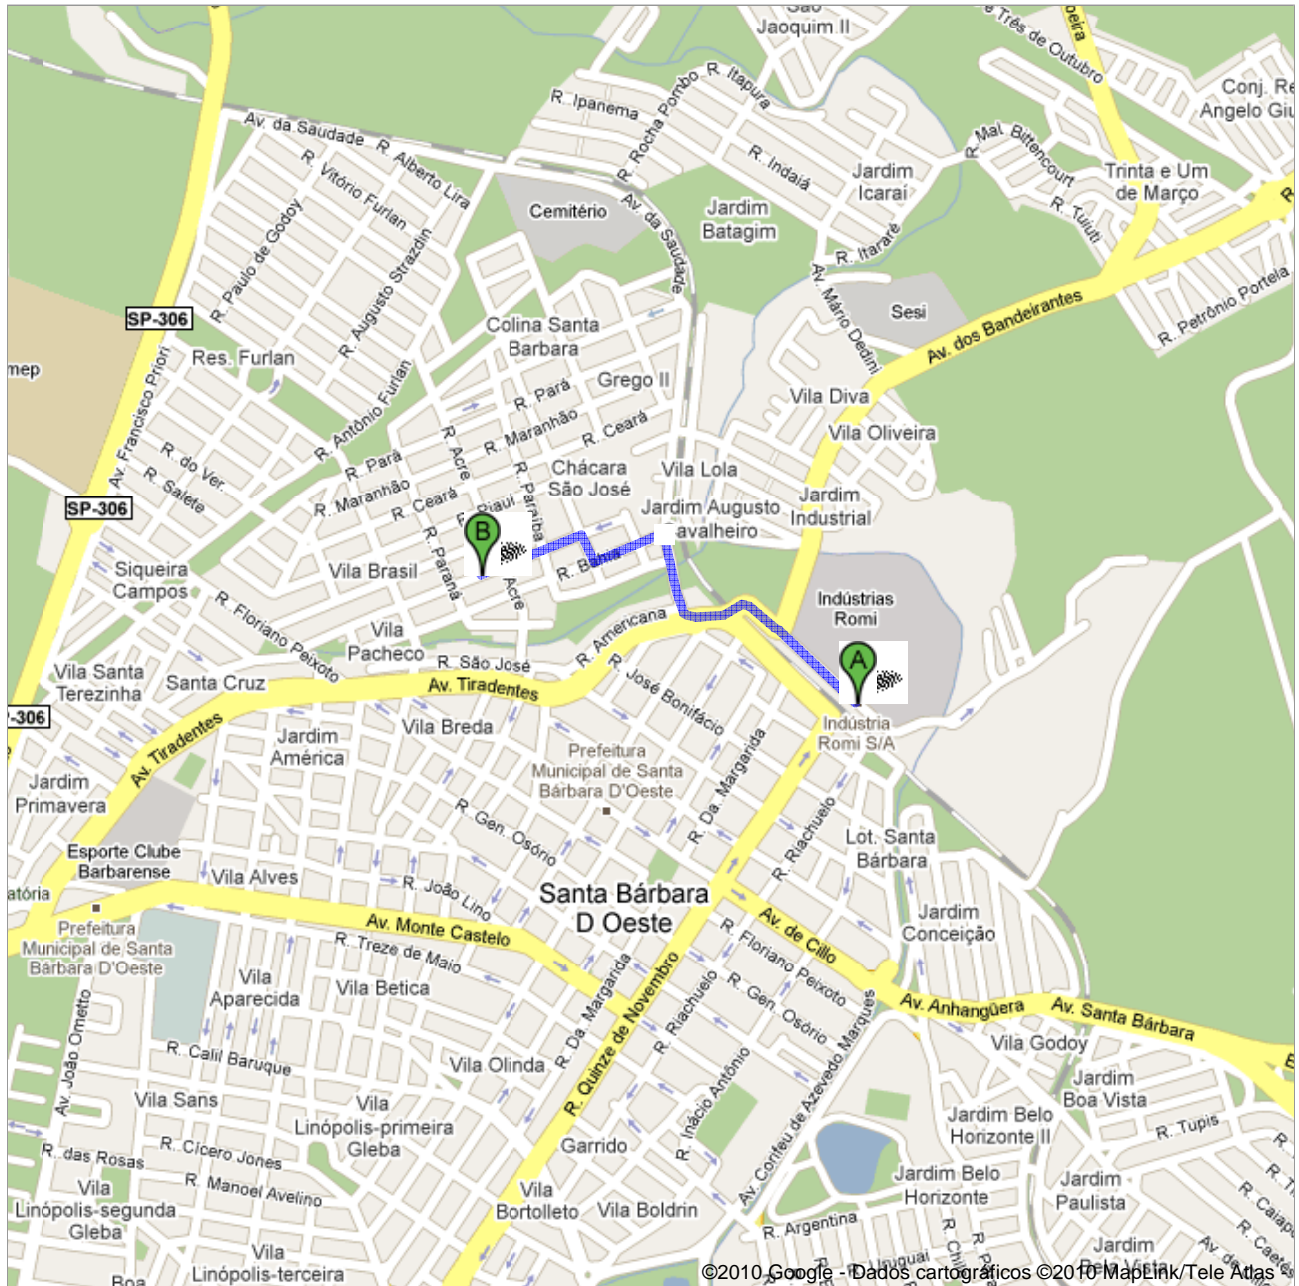

Rota para R. Pernambuco, 478 - Vila Grego,
Santa Bárbara D Oeste - SP, 13451-074
1,2 km – aprox. 3 minutos

ACESSO DA ROMI MATRIZ AO MAICI'S PLACE - LOCAL DO LEILÃO

Indústria Romi S/A
Av. Pérola Byngton, 56 - Santa Bárbara D'Oeste
- SP, 13453-000 - (0xx)19 3455-2545

1. Siga na direção **noroeste** na **Av. Pérola Byngton** em direção à **Av. dos Bandeirantes**
Cerca de 1 min

ir por 0,5 km
total 0,5 km

2. Na rotatória, pegue a **1ª** saída para a rampa de acesso à **Av. da Saudade**

ir por 33 m
total 0,5 km

3. Vire à **direita** na **Av. da Saudade**

ir por 0,2 km
total 0,7 km

4. Vire à **esquerda** na **R. Bahia**

ir por 0,2 km
total 0,9 km

5. Pegue a segunda à **direita** em **R. Alagoas**

ir por 71 m
total 1,0 km

6. Pegue a primeira **à esquerda** para pegar a **R. Pernambuco**
O destino estará à esquerda
Cerca de 1 min

ir por 0,3 km
total 1,2 km

R. Pernambuco, 478 - Vila Grego, Santa Bárbara D Oeste - SP, 13451-074